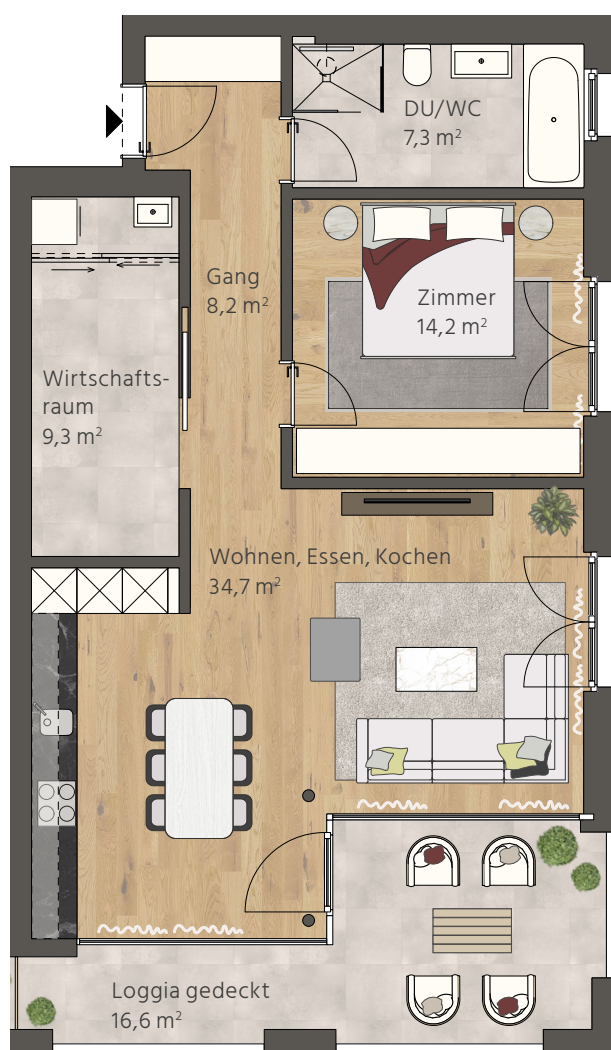

Haus A

Wohnung 5

1. Obergeschoss
2 ½ Zimmer

Wohnfläche 73,7 m²
Loggia gedeckt 16,6 m²

Mst: 1:100, Alle Flächen sind Nettoflächen exkl.
Loggias und Aussenflächen. Projektänderungen bleiben vorbehalten.